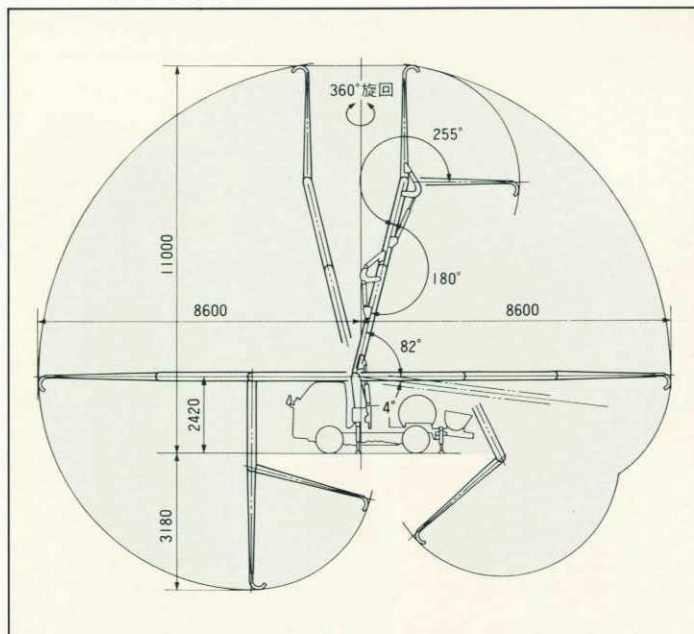

■ 主要諸元

型 式		極東 PH30-11	
ポンプ	方 式	真空スクイズ式	
	最大吐出量	30m³/h	
	最大吐出圧力	18kgf/cm²	
	最大圧送距離	水平	150m
		垂直	40m
	最大骨材寸法	25mm	
	コンクリートスランブ	10cm以上	
	ホッパ容積	0.28m³	
ホッパ地上高	1,030mm		
ブーム	ポンピングチューブ径	100A	
	型 式	3段屈折式	
	最大地上高さ	11.0m	
	最大長さ	8.6m	
	操作方法	電磁油圧式	
アウトリガ	コンクリート配管径	100A	
	旋 回 角 度	360°全旋回	
水タンク	型 式	手動引出し式(前部)、ジャッキ油圧式	
	張出しスパン	2.67m前部(最大)	
配管洗浄	容 量	300ℓ	
	形 式	水洗	
	方 法	ポンプ本体兼用	
車体洗浄	能 力	圧力 18kgf/cm² 吐出量 30m³/h	
	形 式	水洗	
	方 法	小型電水ポンプ	
適応シャシ	い す ゞ	KC-NKR71GN-5LXNY	
	三 菱	KC-FE538B6BK	
P T O		フルパワーPTO	
	寸 法	い す ゞ 5,415mm 三 菱 5,150mm	
車 両 総 重 量	車 両 全 長	1,890mm	
	車 両 全 幅	2,640mm	
	車 両 全 高	い す ゞ 約5,835kg 三 菱 約5,750kg	
注 意 事 項	1) 最大吐出量とは、最高回転数において、100A配管を水平30m設置し、一般建築用コンクリート(C=300kg/m³以上、スランブ18cm以上)を圧送した場合の値です。 2) 最大圧送距離とは、最大吐出量の1/3で、一般建築用コンクリートを圧送した場合の値です。		

■ 圧送性能

■ ブーム作業範囲図

■ 外観図

極東開発工業株式会社 CM(コンクリートポンプ)営業部
ミキサートラック
TEL(03)3435-5363(ダイヤルイン)

本 社 西宮市甲子園口6-1-45 〒663 TEL(0798)66-1000

東京本部 東京都港区浜松町2-4-1世界貿易センタービル24F 〒105 TEL(03)3435-5359

北海道営業所 TEL(011)816-6051
旭川出張所 TEL(0166)27-1335
釧路営業所 TEL(0154)52-1722
東北営業所 TEL(022)236-6692
青森営業所 TEL(0177)43-4001
盛岡営業所 TEL(0196)25-5590
秋田出張所 TEL(0188)63-9048
福島営業所 TEL(0249)34-0663
東部営業部 TEL(03)3435-5359
茨城営業所 TEL(0292)27-5162
栃木営業所 TEL(0286)49-9220
高崎営業所 TEL(0273)62-6485
埼玉営業所 TEL(048)647-4366

千葉営業所 TEL(043)234-3721
多摩営業所 TEL(0425)52-9501
神奈川営業所 TEL(0462)63-7000
新潟営業所 TEL(025)244-9161
長野営業所 TEL(0263)35-0073
中部営業部 TEL(0568)71-2231
富山営業所 TEL(0764)21-1248
北陸営業所 TEL(0762)63-6691
福井営業所 TEL(0776)26-7738
静岡営業所 TEL(054)288-4023
三重営業所 TEL(0593)84-3117
近畿営業部 TEL(0798)66-1011
京都営業所 TEL(075)603-2338

岡山営業所 TEL(0862)43-0395
中国営業所 TEL(082)232-8358
山陰営業所 TEL(0852)24-1186
四国営業所 TEL(0878)82-7640
松山出張所 TEL(089)922-5603
西部営業部 TEL(092)471-1001
熊本出張所 TEL(096)387-7255
大分出張所 TEL(0975)27-5281
鹿児島営業所 TEL(0992)53-5768
沖縄営業所 TEL(098)879-6611