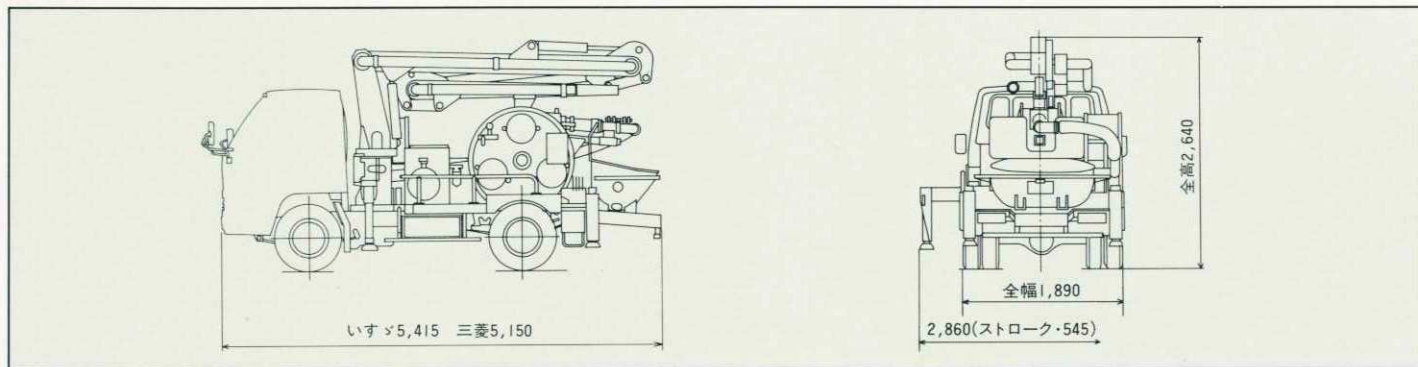

■ 外観図

極東開発工業株式会社 CM(コンクリートポンプ)営業部
ミキサートラック
TEL(03)3435-5363(ダイヤルイン)

本 社 西宮市甲子園口6-1-45 〒663 TEL(0798)66-1000

東京本部 東京都港区浜松町2-4-1世界貿易センタービル24F 〒105 TEL(03)3435-5359

北海道営業所 TEL(011)816-6051
旭川出張所 TEL(0166)27-1335
釧路営業所 TEL(0154)52-1722
東北営業所 TEL(022)236-6692
青森営業所 TEL(0177)43-4001
盛岡営業所 TEL(0196)25-5590
秋田出張所 TEL(0188)63-9048
福島営業所 TEL(0249)34-0663
東部営業部 TEL(03)3435-5359
茨城営業所 TEL(0292)27-5162
栃木営業所 TEL(0286)49-9220
高崎営業所 TEL(0273)62-6485
埼玉営業所 TEL(048)647-4366

千葉営業所 TEL(043)234-3721
多摩営業所 TEL(0425)52-9501
神奈川営業所 TEL(0462)63-7000
新潟営業所 TEL(025)244-9161
長野営業所 TEL(0263)35-0073
中部営業部 TEL(0568)71-2231
富山営業所 TEL(0764)21-1248
北陸営業所 TEL(0762)63-6691
福井営業所 TEL(0776)26-7738
静岡営業所 TEL(054)288-4023
三重営業所 TEL(0593)84-3117
近畿営業部 TEL(0798)66-1011
京都営業所 TEL(075)603-2338

岡山営業所 TEL(0862)43-0395
中国営業所 TEL(082)232-8358
山陰営業所 TEL(0852)24-1186
四国営業所 TEL(0878)82-7640
松山出張所 TEL(089)922-5603
西部営業部 TEL(092)471-1001
熊本出張所 TEL(096)387-7255
大分出張所 TEL(0975)27-5281
鹿児島営業所 TEL(0992)53-5768
沖縄営業所 TEL(098)879-6611

- ●本カタログ掲載の内容は、改良のため予告なく変更することがあります。
- ●掲載の写真にはオプション仕様を装備している場合があります。
- ●ボディカラーは撮影条件及び印刷インキの都合上、実際の色とは多少異なって見える場合があります。
- ●ご使用にあたっては、添付の取扱説明書をよく読んでからご使用ください。
- ●このカタログは、'96年8月現在のものです。