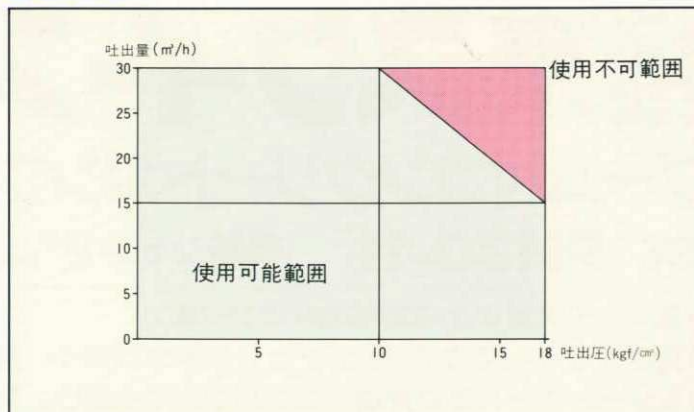

■ 主要諸元

型 式		極東 PH30-11	
ポンプ	方 式	真空スクイズ式	
	最大吐出量	30m³/h	
	最大吐出圧力	18kgf/cm²	
	最大圧送距離	水平	150m
		垂直	40m
	最大骨材寸法	25mm	
	コンクリートスランブ	10cm以上	
	ホッパ容積	0.28m³	
ホッパ地上高	1,030mm		
ブーム	ポンピングチューブ径	100A	
	型 式	3段屈折式	
	最大地上高さ	11.0m	
	最大長さ	8.6m	
	操作方法	電磁油圧式	
アウトリガ	コンクリート配管径	100A	
	旋 回 角 度	360°全旋回	
水タンク	型 式	手動引出し式(前部)、ジャッキ油圧式	
	張出しスパン	2.67m前部(最大)	
配管洗浄	容 量	300ℓ	
	形 式	水洗	
	方 法	ポンプ本体兼用	
車体洗浄	能 力	圧力 18kgf/cm² 吐出量 30m³/h	
	形 式	水洗	
	方 法	小型電水ポンプ	
適応シャシ	い す ゞ	KC-NKR71GN-5LXNY	
	三 菱	KC-FE538B6BK	
P T O		フルパワーPTO	
	寸 法	い す ゞ 5,415mm 三 菱 5,150mm	
車 両 総 重 量	車 両 全 長	1,890mm	
	車 両 全 幅	2,640mm	
	車 両 全 高	い す ゞ 約5,835kg 三 菱 約5,750kg	
注 意 事 項	1) 最大吐出量とは、最高回転数において、100A配管を水平30m設置し、一般建築用コンクリート(C=300kg/m³以上、スランブ18cm以上)を圧送した場合の値です。 2) 最大圧送距離とは、最大吐出量の1/3で、一般建築用コンクリートを圧送した場合の値です。		

■ 圧送性能