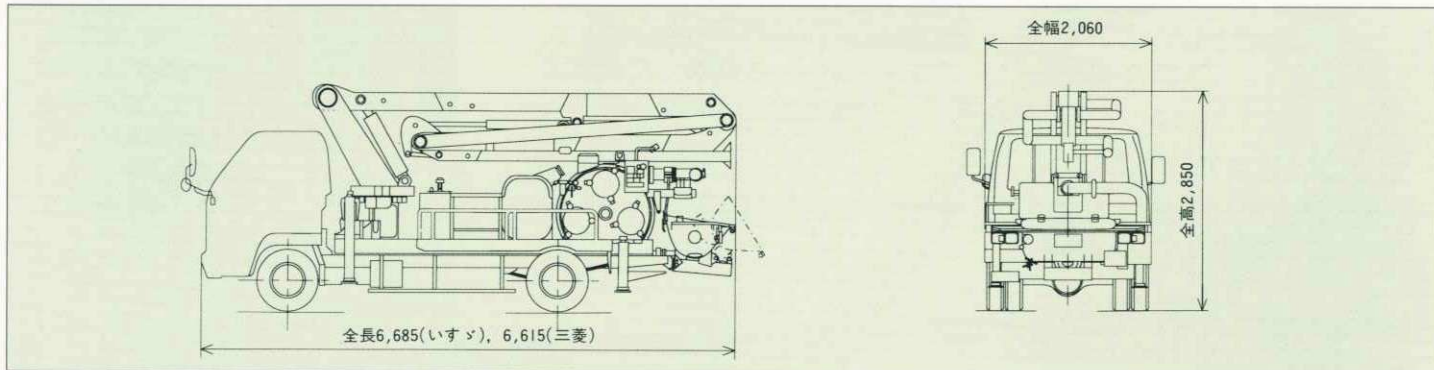

■ 外観図

極東開発工業株式会社

CM(コンクリートポンプ)
(ミキサートラック) 営業部

東京都港区芝公園1-2-4 エス・ティビル6F
TEL(03)3435-5363 〒105-0011

本 社 西宮市甲子園口6-1-45 〒663-8545 TEL(0798)66-1000

東京本部 東京都港区浜松町2-4-1世界貿易センタービル24F 〒105-6124 TEL(03)3435-5351

インターネットホームページもご利用いただけます。
<http://www.kyokuto.com/>

北海道営業所 TEL(011)816-6051
旭川出張所 TEL(0166)27-1335
帯広営業所 TEL(0155)21-4373
釧路出張所 TEL(0154)52-1722
東北営業所 TEL(022)236-6692
青森営業所 TEL(0177)43-4001
盛岡営業所 TEL(0196)25-5590
秋田出張所 TEL(0188)88-6140
福島営業所 TEL(0249)34-0663
東京営業部 TEL(03)3435-5384
茨城出張所 TEL(0292)27-5162
栃木営業所 TEL(0286)49-9220
高崎営業所 TEL(0273)62-6485

埼玉営業所 TEL(048)668-7712
千葉営業所 TEL(043)234-3721
多摩営業所 TEL(042)552-9501
神奈川営業所 TEL(0462)63-7000
新潟営業所 TEL(025)244-9161
長野営業所 TEL(0263)35-0073
中部営業部 TEL(0568)71-2231
富山営業所 TEL(0764)21-1248
北陸営業所 TEL(076)263-6691
福井営業所 TEL(0776)26-7738
静岡営業所 TEL(054)288-4023
三重営業所 TEL(0593)84-3117
近畿営業部 TEL(0798)66-1011

京都営業所 TEL(075)603-2338
岡山営業所 TEL(086)232-7781
中国営業所 TEL(082)232-8358
山陰営業所 TEL(0852)24-1186
四国営業所 TEL(087)882-7640
松山営業所 TEL(089)922-5603
西部営業部 TEL(092)471-1001
熊本出張所 TEL(096)387-7255
大分出張所 TEL(0975)53-4882
鹿児島営業所 TEL(099)253-5768
沖縄営業所 TEL(098)879-6611

- ●本カタログ掲載の内容は、改良のため予告なく変更することがあります。
- ●掲載の写真にはオプション仕様を装備している場合があります。
- ●ボディカラーは撮影条件及び印刷インキの都合上、実際の色とは多少異なって見える場合があります。
- ●ご使用にあたっては、添付の取扱説明書をよく読んでからご使用ください。
- ●このカタログは、98年4月現在のものです。