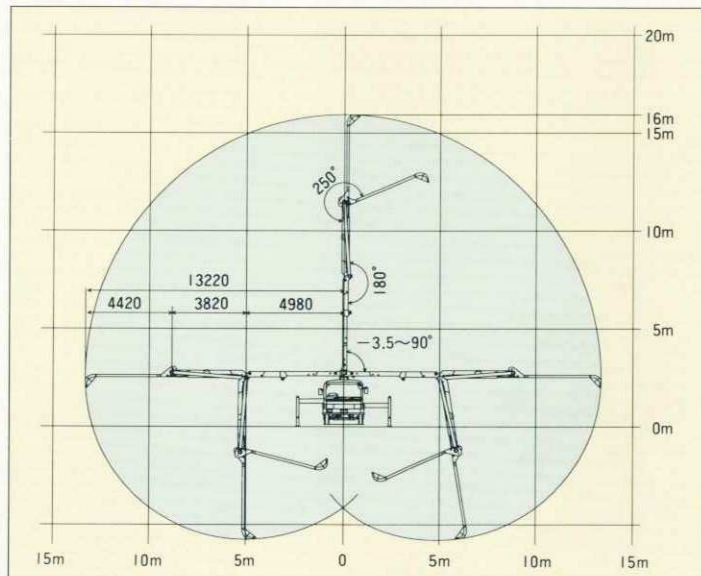

■ 主要諸元

型 式		極東 PH50-16		
ポンプ	方 式	真空スクイズ式		
	理論吐出量 (吐出量×吐出圧)	高速圧送	50m³/h×15kgf/cm²	
		低速圧送	30m³/h×25kgf/cm²	
	最大圧送距離	水平	200m	
		垂直	60m	
	最大骨材寸法	25mm		
	コンクリートスランプ	10cm以上		
	ホッパ容積	0.28m³		
ホッパ地上高	約1,080mm			
ブーム	ポンピングチューブ径	4.5B		
	型 式	3段屈折式		
	最大地上高さ	16m		
	最大長さ	13.2m		
	操作 方法	電磁油圧式		
	コンクリート配管径	100A		
アウトリガ	型 式	手動引出し式(前部)、ジャッキ油圧式		
	張出しスパン	4,935mm前部(最大)		
水 タ ン ク	容 量	400ℓ		
	形 式	水洗		
配管洗浄	方 法	ポンプ本体兼用		
	能 力	圧 力	15kgf/cm²(高速) 25kgf/cm²(低速)	
		吐出量	50m³/h 30m³/h	
車体洗浄	形 式	水洗		
	方 法	小型電水ポンプ		
	能 力	圧 力	1.7kgf/cm²(最大)	
吐出量		40ℓ/min(最大)		
適 応 シ ャ シ	KC-NPR72LV			
	KC-FE658E			
寸 法	車 両 全 長	6,685mm	6,615mm	
	車 両 全 幅	2,060mm		
	車 両 全 高	2,850mm		
車 両 総 重 量	約7,290kg			

■ 圧送性能

■ ブーム作業範囲図

■ 外観図

極東開発工業株式会社

CM(コンクリートポンプ)
(ミキサートラック) 営業部

東京都港区芝公園1-2-4 エス・ティビル6F
TEL(03)3435-5363 〒105-0011

本 社 西宮市甲子園口6-1-45 〒663-8545 TEL(0798)66-1000

東京本部 東京都港区浜松町2-4-1世界貿易センタービル24F 〒105-6124 TEL(03)3435-5351

インターネットホームページもご利用いただけます。
<http://www.kyokuto.com/>

北海道営業所 TEL(011)816-6051
旭川出張所 TEL(0166)27-1335
帯広営業所 TEL(0155)21-4373
釧路出張所 TEL(0154)52-1722
東北営業所 TEL(022)236-6692
青森営業所 TEL(0177)43-4001
盛岡営業所 TEL(0196)25-5590
秋田出張所 TEL(0188)88-6140
福島営業所 TEL(0249)34-0663
東京営業部 TEL(03)3435-5384
茨城出張所 TEL(0292)27-5162
栃木営業所 TEL(0286)49-9220
高崎営業所 TEL(0273)62-6485

埼玉営業所 TEL(048)668-7712
千葉営業所 TEL(043)234-3721
多摩営業所 TEL(042)552-9501
神奈川営業所 TEL(0462)63-7000
新潟営業所 TEL(025)244-9161
長野営業所 TEL(0263)35-0073
中部営業部 TEL(0568)71-2231
富山営業所 TEL(0764)21-1248
北陸営業所 TEL(076)263-6691
福井営業所 TEL(0776)26-7738
静岡営業所 TEL(054)288-4023
三重営業所 TEL(0593)84-3117
近畿営業部 TEL(0798)66-1011

京都営業所 TEL(075)603-2338
岡山営業所 TEL(086)232-7781
中国営業所 TEL(082)232-8358
山陰営業所 TEL(0852)24-1186
四国営業所 TEL(087)882-7640
松山営業所 TEL(089)922-5603
西部営業部 TEL(092)471-1001
熊本出張所 TEL(096)387-7255
大分出張所 TEL(0975)53-4882
鹿児島営業所 TEL(099)253-5768
沖縄営業所 TEL(098)879-6611