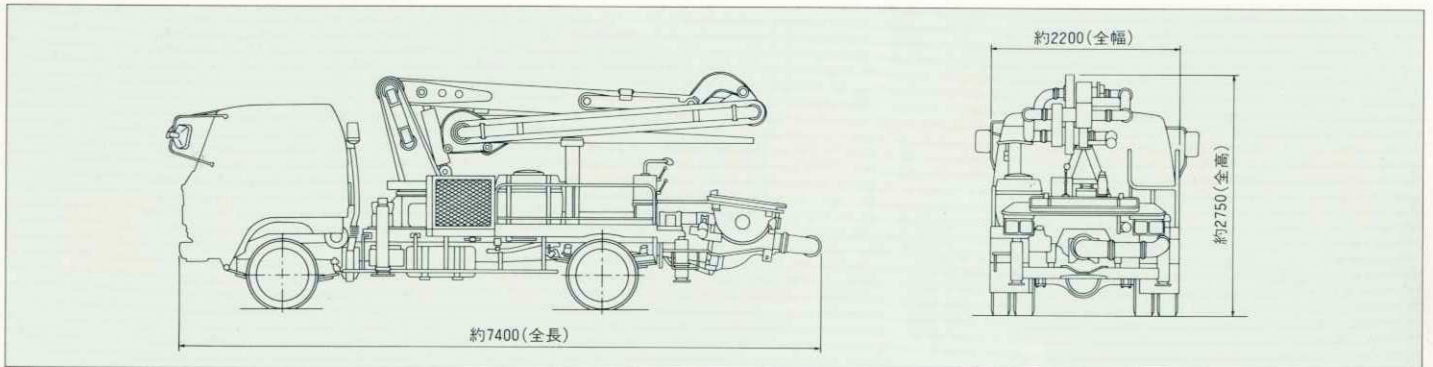

■外観図

極東開発工業株式会社 CM(コンクリートポンプ)営業部
ミキサートラック TEL(03)3435-5363(ダイヤルイン)

本 社 西宮市甲子園口6-1-45 〒663 TEL(0798)66-1000

東京本部 東京都港区浜松町2-4-1世界貿易センタービル24F 〒105 TEL(03)3435-5359

北海道営業所 TEL(011)816-6051
旭川出張所 TEL(0166)27-1335
釧路営業所 TEL(0154)52-1722
東北営業所 TEL(022)236-6692
青森営業所 TEL(0177)43-4001
盛岡出張所 TEL(0196)25-5590
秋田出張所 TEL(0188)63-9048
福島営業所 TEL(0249)34-0663
東部営業部 TEL(03)3435-5359
茨城出張所 TEL(0292)27-5162
栃木営業所 TEL(0286)49-9220
高崎営業所 TEL(0273)62-6485
埼玉営業所 TEL(048)647-4366

東関東営業所 TEL(043)234-3721
多摩営業所 TEL(0425)52-9501
神奈川営業所 TEL(0462)63-7000
新潟営業所 TEL(025)244-9161
長野営業所 TEL(0263)35-0073
中部営業部 TEL(0568)71-2231
富山営業所 TEL(0764)21-1248
北陸営業所 TEL(0762)63-6691
福井営業所 TEL(0776)26-7738
静岡営業所 TEL(054)288-4023
三重営業所 TEL(0593)84-3117
近畿営業部 TEL(0798)66-1011
京都営業所 TEL(075)603-2338

岡山営業所 TEL(0862)43-0395
中国営業所 TEL(082)232-8358
山陰出張所 TEL(0852)24-1186
四国営業所 TEL(0878)82-7640
松山出張所 TEL(089)922-5603
西部営業部 TEL(092)471-1001
熊本出張所 TEL(096)369-8929
大分出張所 TEL(0975)27-5281
鹿児島営業所 TEL(0992)53-5768
沖縄営業所 TEL(098)879-6611

- ●本カタログ掲載の内容は、改良のため予告なく変更することがあります。
- ●掲載の写真にはオプション仕様を装備している場合があります。
- ●ボディカラーは撮影条件及び印刷インキの都合上、実際の色とは多少異なって見える場合があります。
- ●ご使用にあたっては、添付の取扱説明書をよく読んでからご使用ください。
- ●このカタログは、96年1月現在のものです。