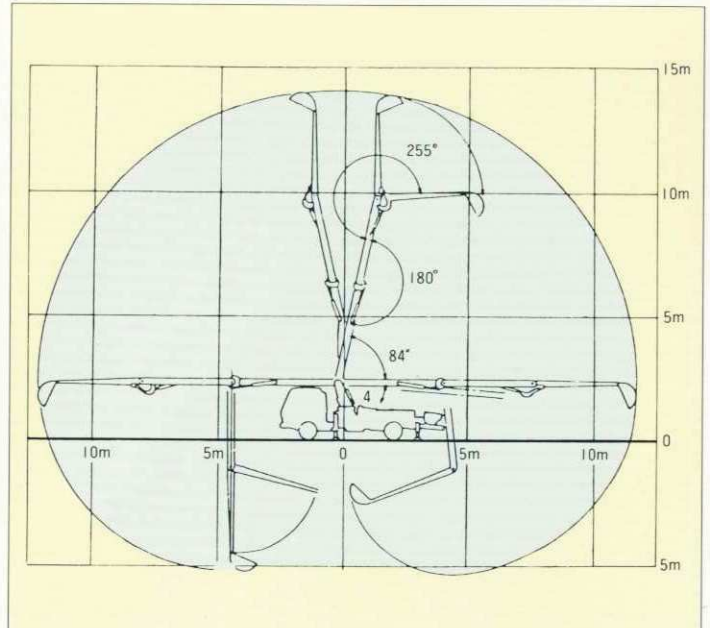

■主要諸元

型 式		極東PY60-14		
性	最大吐出量(吐出量×吐出圧力)*1	60m³/h×48kgf/cm²		
	最大圧送距離*2	水 平	垂 直	
		100 A 配管	370m	110m
		125 A 配管	500m	130m
150 A 配管	700m	140m		
*1 最大吐出量とは、最高回転数において125 A 配管を水平30m設置し、一般建築用コンクリート(C=300kg/m³以上、スランプ18cm以上)を圧送した場合の値です。				
*2 最大圧送距離とは、最大吐出量の1/3で、一般建築用コンクリートを圧送した場合の値です。				
能	コンクリートスランプ値	5~23cm		
	残コン排出方式	水洗		
	輸 送 管 径	100 A・125 A・150 A		
	最大骨材寸法	100 A 配管	25mm	
125 A 配管		40mm(細目)		
150 A 配管		40mm(荒目)		
ポンプ本体	コンクリートシリンダ数	2		
	シリンダ径×最大ストローク	φ205×950mm		
	ホ ッ パ	容 積	0.35m³	
		地 上 高	1220mm	
	水 タ ン ク	容 積	220ℓ	
	高圧水ポンプ	型 式	複動ピストン式	
配管洗浄		最大吐出量	15m³/h	
		最大吐出圧力	50kgf/cm²	
車体洗浄		最大吐出量	0~40ℓ/min	
	最大吐出圧力	50kgf/cm²		
ブーム	ブ ー ム 型 式	全油圧三段屈折式		
	最 大 長 さ	11.6m		
	最 大 地 上 高	14.3m		
	旋 回 角 度	360°全旋回		
	操 作 方 式	電磁油圧式(手動・リモコン両用)		
	使 用 輸 送 管 径	125 A		
アウトリガ	型 式	手動引出し、ジャッキ油圧式		
	前部張出スパン	3.9m(最大)		
	後部スパン	1.7m(固定)		
その他	操 作 方 式	コントロールパネルによる集中制御		
	車 両 全 長	約7400mm		
	車 両 全 幅	約2200mm		
	車 両 全 高	約2750mm		
車 両 総 重 量	約7960kg			

■圧送性能

■ブーム作動範囲

■外観図

極東開発工業株式会社 CM(コンクリートポンプ)営業部
ミキサートラック TEL(03)3435-5363(ダイヤルイン)

本 社 西宮市甲子園口6-1-45 〒663 TEL(0798)66-1000

東京本部 東京都港区浜松町2-4-1世界貿易センタービル24F 〒105 TEL(03)3435-5359

北海道営業所 TEL(011)816-6051
旭川出張所 TEL(0166)27-1335
釧路営業所 TEL(0154)52-1722
東北営業所 TEL(022)236-6692
青森営業所 TEL(0177)43-4001
盛岡出張所 TEL(0196)25-5590
秋田出張所 TEL(0188)63-9048
福島営業所 TEL(0249)34-0663
東部営業部 TEL(03)3435-5359
茨城出張所 TEL(0292)27-5162
栃木営業所 TEL(0286)49-9220
高崎営業所 TEL(0273)62-6485
埼玉営業所 TEL(048)647-4366

東関東営業所 TEL(043)234-3721
多摩営業所 TEL(0425)52-9501
神奈川営業所 TEL(0462)63-7000
新潟営業所 TEL(025)244-9161
長野営業所 TEL(0263)35-0073
中部営業部 TEL(0568)71-2231
富山営業所 TEL(0764)21-1248
北陸営業所 TEL(0762)63-6691
福井営業所 TEL(0776)26-7738
静岡営業所 TEL(054)288-4023
三重営業所 TEL(0593)84-3117
近畿営業部 TEL(0798)66-1011
京都営業所 TEL(075)603-2338